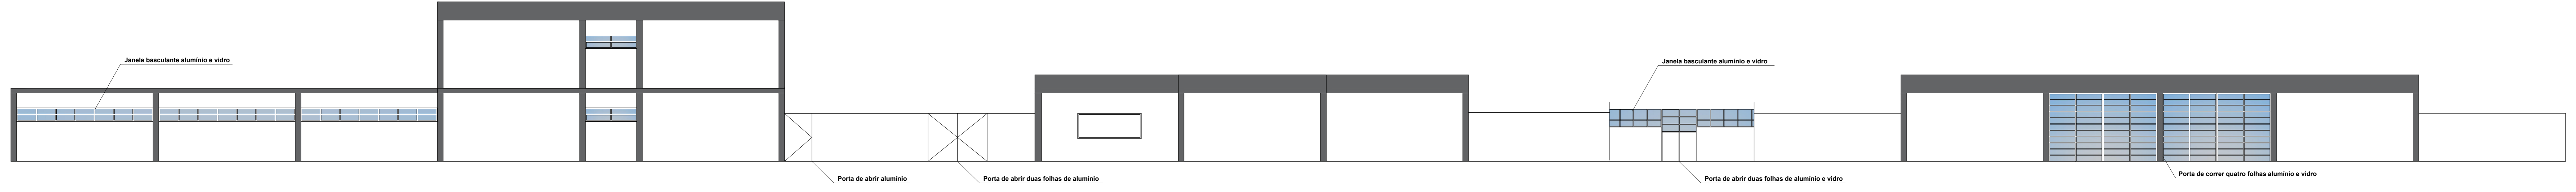

01 FACHADA LESTE
Escala: 1/100

02 FACHADA NORTE
Escala: 1/100

03 FACHADA OESTE
Escala: 1/100

04 FACHADA SUL
Escala: 1/100

	PREFEITURA MUNICIPAL DE LAGUNA Secretaria de Planejamento e Desenvolvimento Econômico e Social Gestão 2017/2020		Projeto: PROJETO: REFORMA CAIC Localização: Progresso, Laguna/SC	Responsável Técnico: Sílvia Cappus Barbosa Arquitele e Urbanista - PML	Data: 05/05 2019/2019
	Assessor Técnico: Arq. e Eng. Sílvia Cappus Barbosa Secretária de Planejamento				
Descrição do Projeto: FACHADAS					