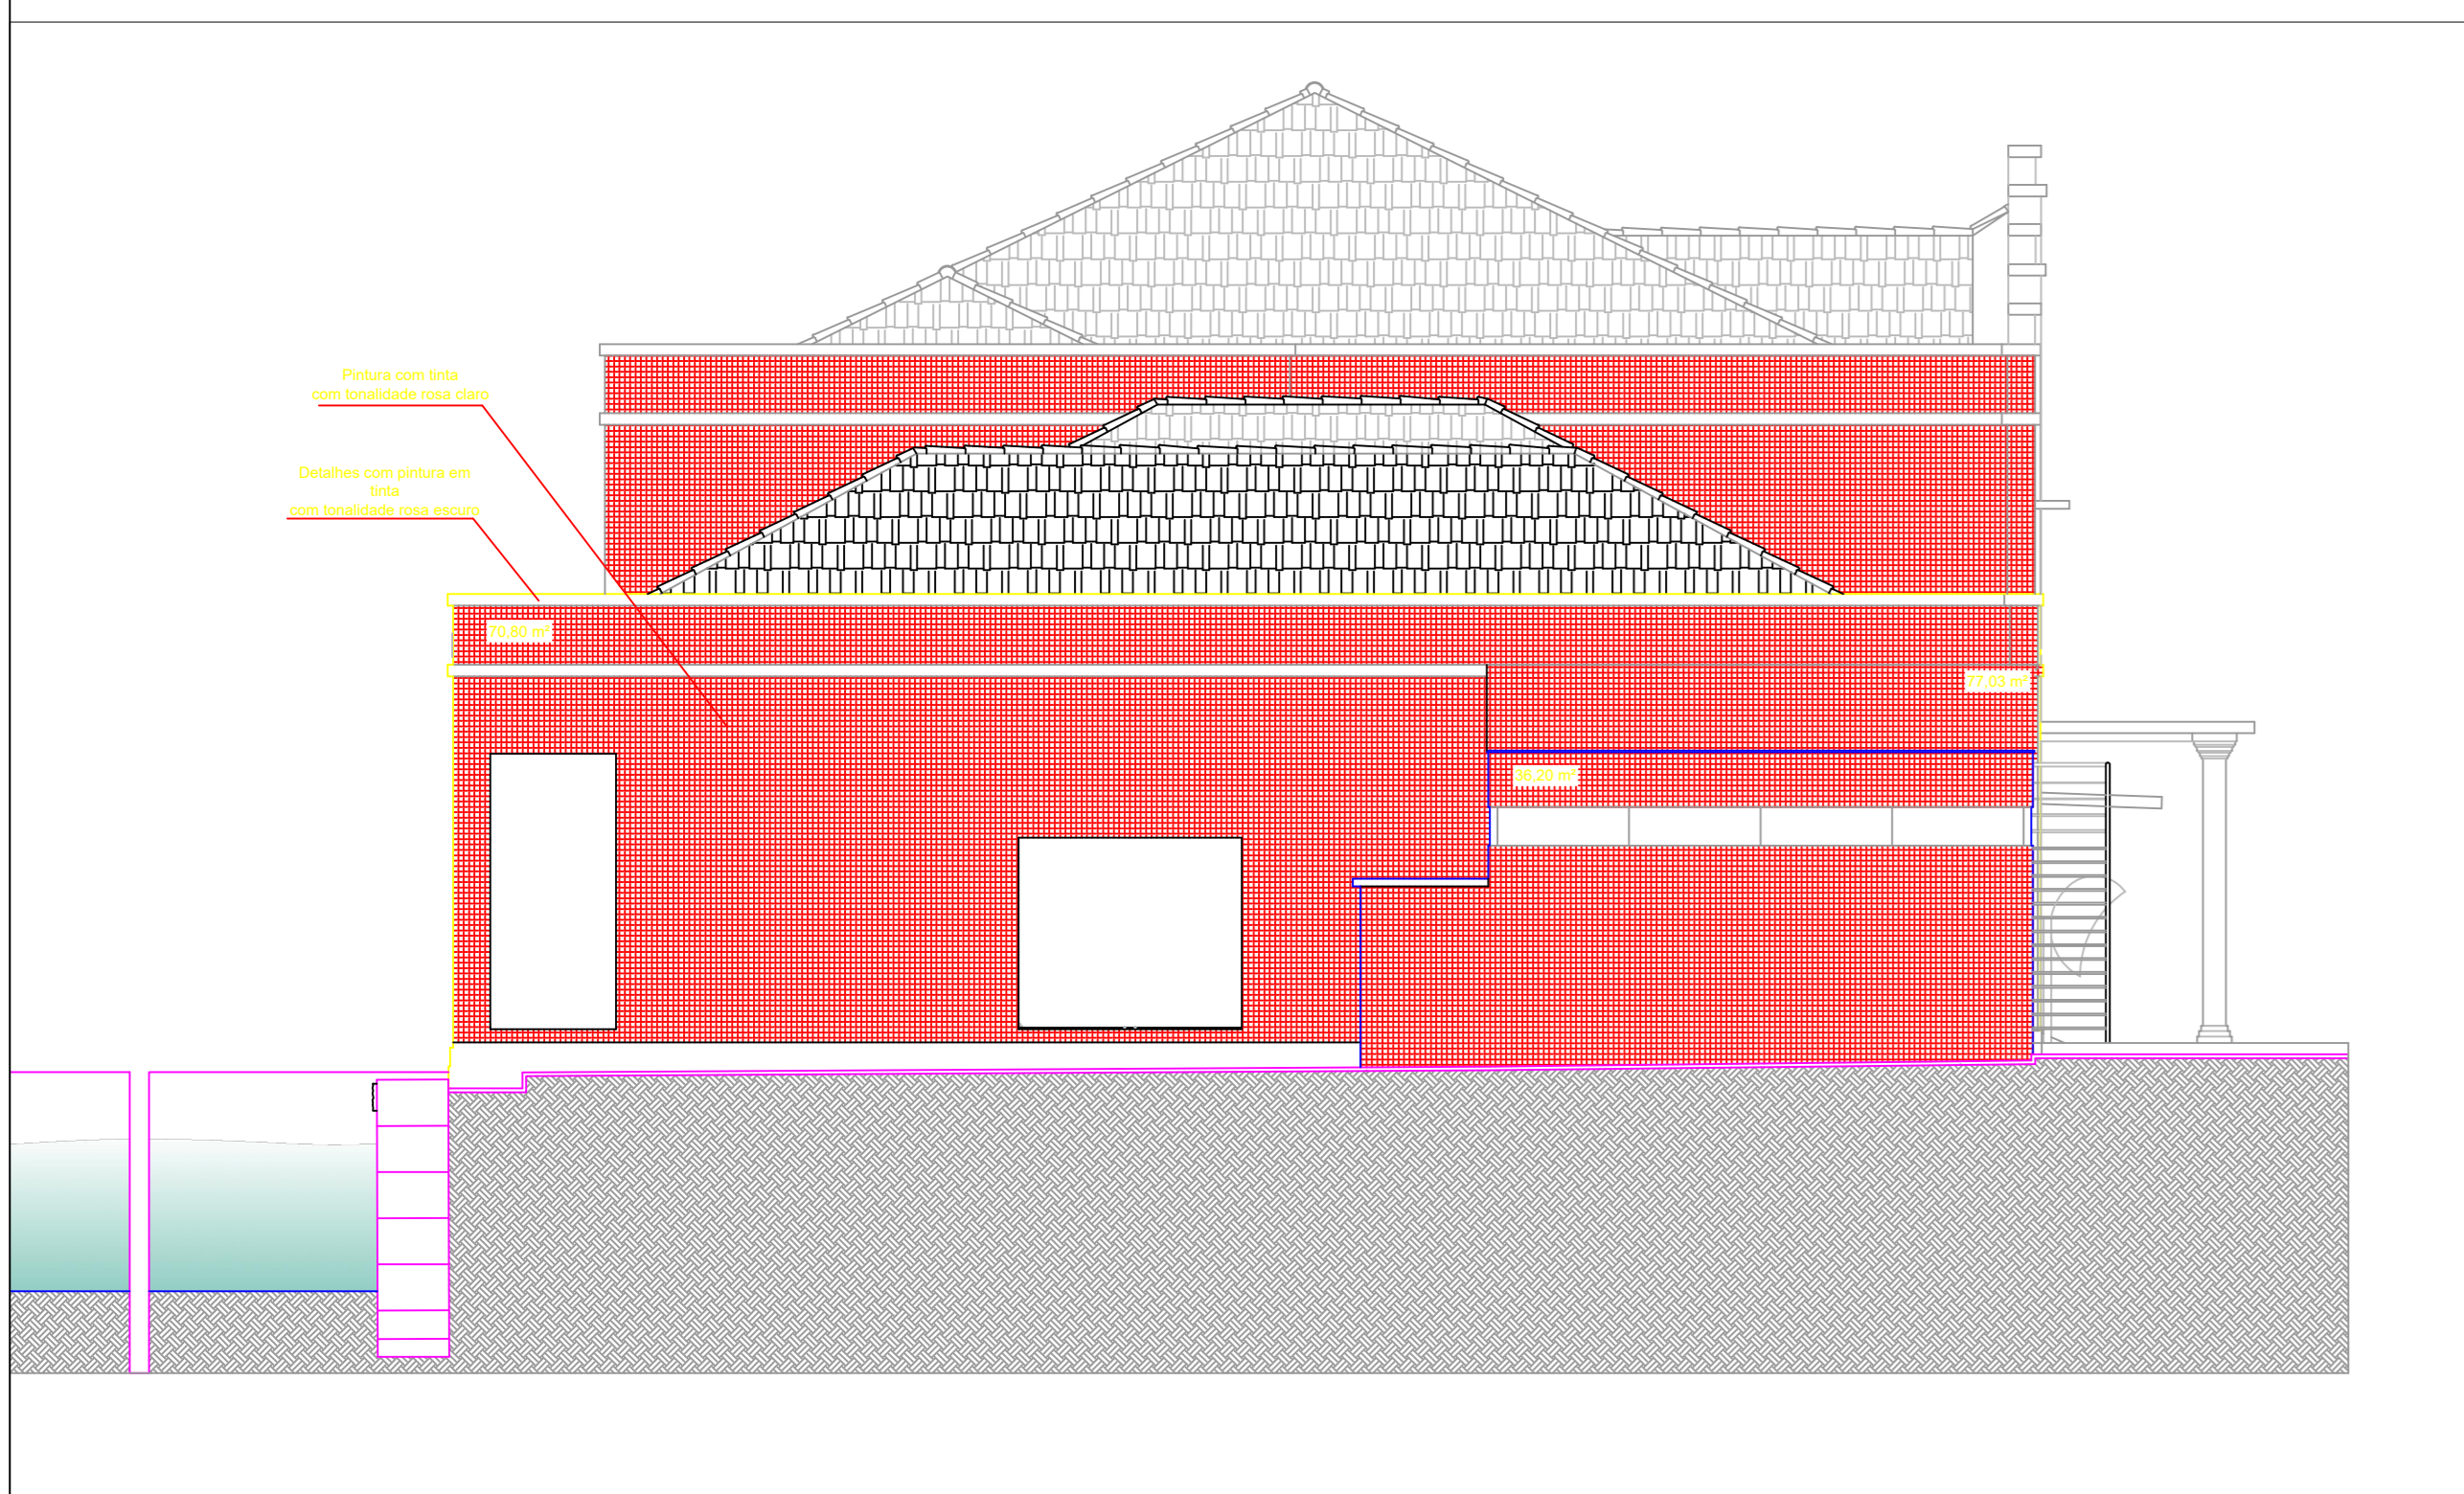

Pintura da Fachada Externa do Mercado Público de Laguna-SC

ÁREA - 1551,74 m²

1. OBJETO
 Contratação de empresa especializada na prestação de serviço de Pintura das Superfícies Externas (fachadas, marquises, parapeitos e detalhes das fachadas, não inclui janelas e portas) do Mercado Público Municipal de Laguna-SC.

2. DETALHAMENTO DO OBJETO
 As propostas a serem apresentadas, deverão conter as seguintes especificações:

2.1 PINTURA DAS FACHADAS EXTERNAS

- Lavagem de toda a superfície das paredes com hidro jateamento de média pressão, para remoção de partes soltas de pintura antiga, remoção de placas soltas de emboço/reboco, partículas de poeira e limpeza das superfícies impregnadas por fungos;
- Restauração: Tratamento de trincas e rachaduras

Inspeção e tratamento de trincas e fissuras existentes nas paredes da fachada.

- Preparo das paredes das fachadas e elementos externos

A superfície das paredes das fachadas, deverão ser regularizadas e preparadas para a pintura, aplicação de fundo

1 FACHADA SUL
SEM ESCALA

2 FACHADA NORTE
SEM ESCALA

3 FACHADA LESTE
SEM ESCALA

4 FACHADA OESTE
SEM ESCALA