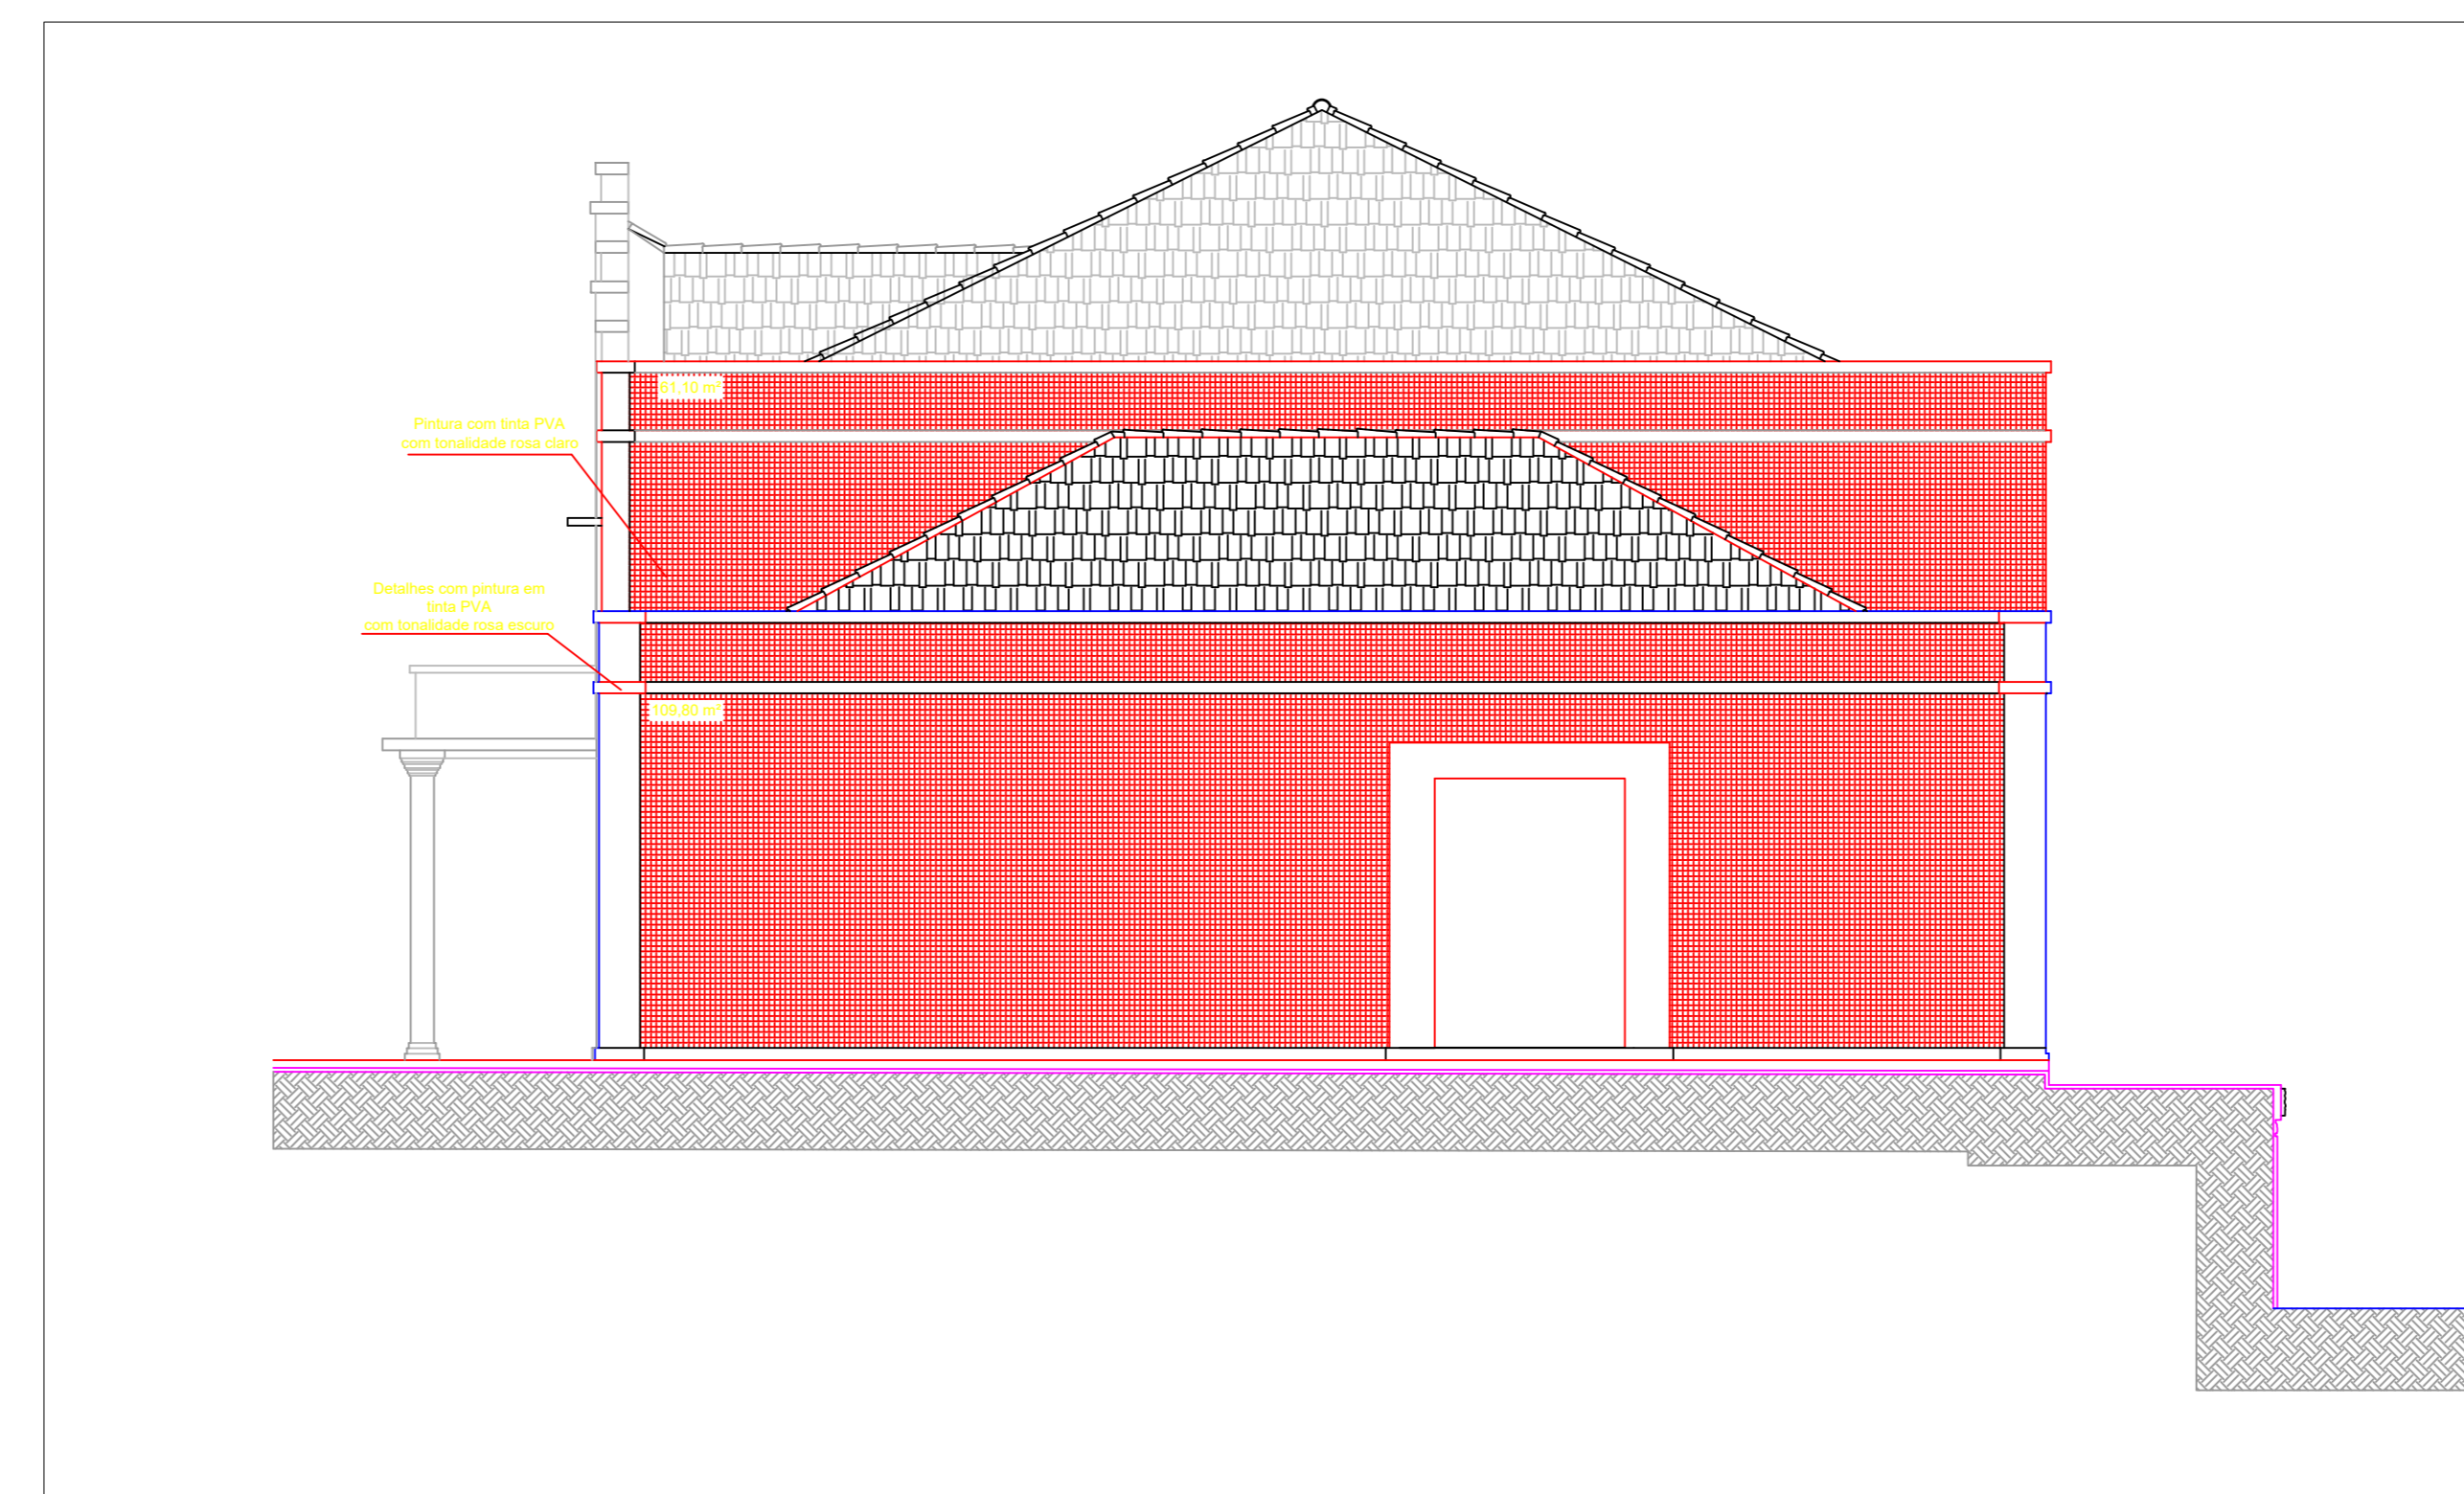

Pintura da Fachada Externa do Mercado Público de Laguna-SC

ÁREA - 1551,74 m²

1. OBJETO
 Contratação de empresa especializada na prestação de serviço de Pintura das Superfícies Externas (fachadas, marquises, parapeitos e detalhes das fachadas, não inclui janelas e portas) do Mercado Público Municipal de Laguna-SC.

2. DETALHAMENTO DO OBJETO
 As propostas a serem apresentadas, deverão conter as seguintes especificações:

2.1 PINTURA DAS FACHADAS EXTERNAS

- Lavagem de toda a superfície das paredes com hidro jateamento de média pressão, para remoção de partes soltas de pintura antiga, remoção de placas soltas de emboço/reboco, partículas de poeira e limpeza das superfícies impregnadas por fungos;
- Restauração: Tratamento de trincas e rachaduras

Inspeção e tratamento de trincas e fissuras existentes nas paredes da fachada.

- Preparo das paredes das fachadas e elementos externos

A superfície das paredes das fachadas, deverão ser regularizadas e preparadas para a pintura, aplicação de fundo

1 FACHADA SUL
SEM ESCALA

2 FACHADA NORTE
SEM ESCALA

3 FACHADA LESTE
SEM ESCALA

4 FACHADA OESTE
SEM ESCALA