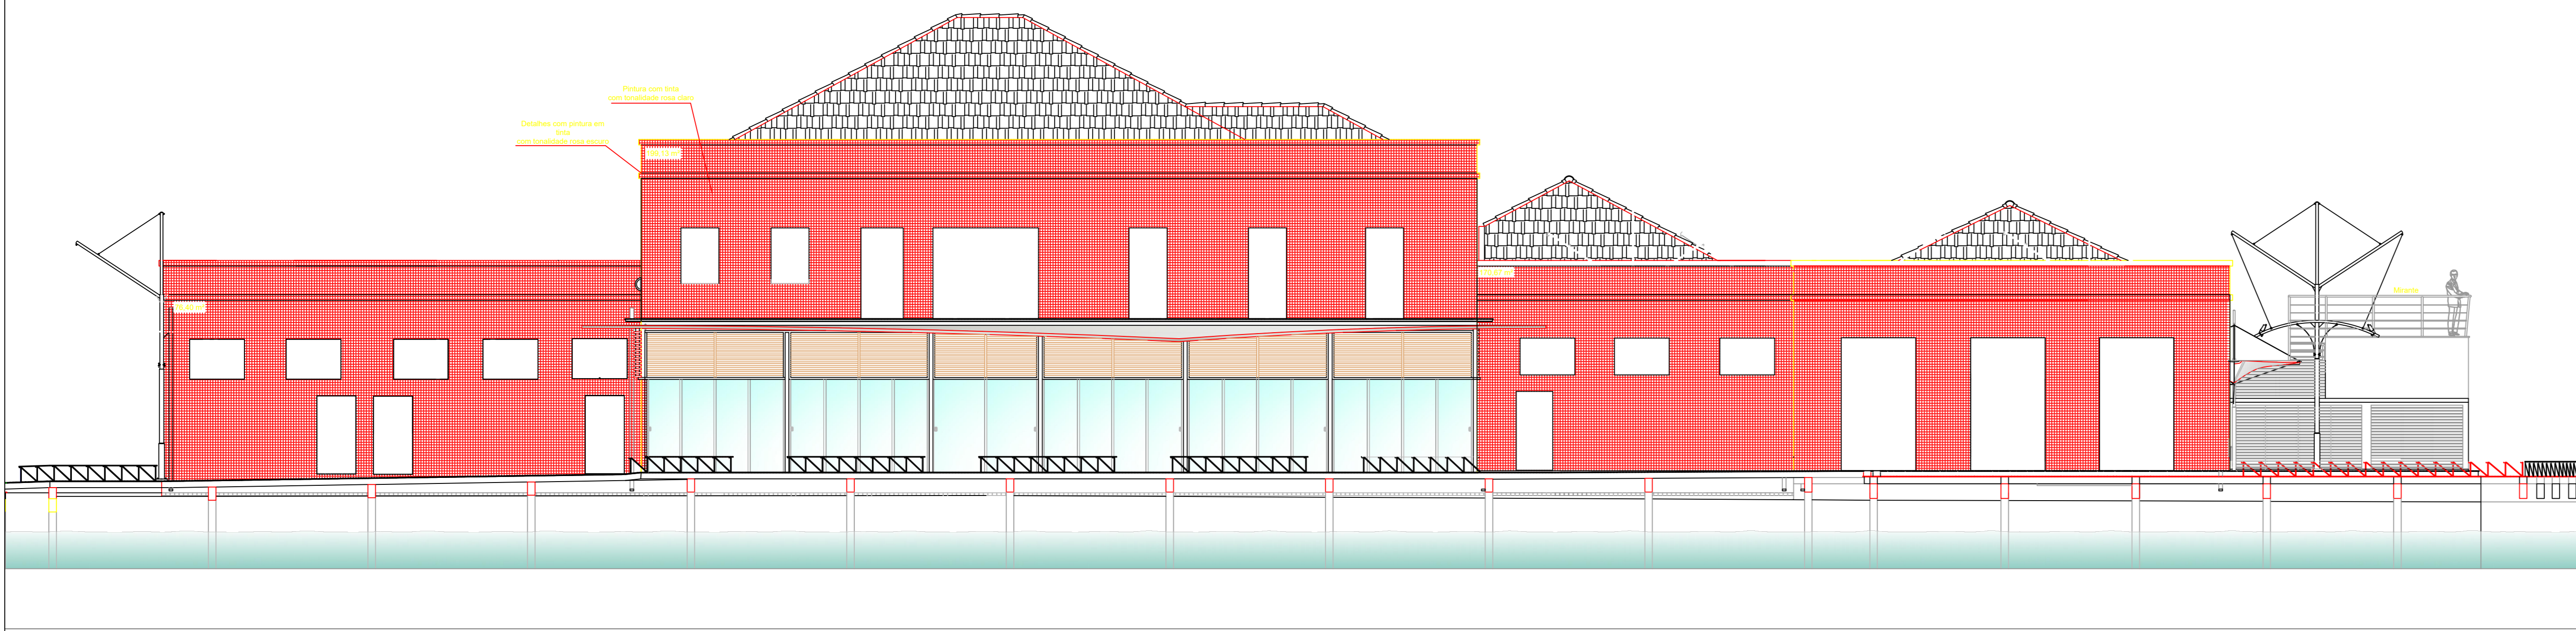

- Preparo das paredes das fachadas e elementos externos

A superfície das paredes das fachadas, deverão ser regularizadas e preparadas para a pintura, aplicação de fundo

- Impermeabilização da marquise;

*Deverão ser utilizadas ferramentas de pintura tradicional, e proteção de toda superfície que não deverá ser pintada e equipamentos de segurança (EPI's).

- Pintura em metalátex acrílico nas fachadas e elementos externos

As superfícies deverão receber tinta acrílica premium, Referência: Tinta Acrílica Sherwin Williams Fosca Base XY BD Premium cor 6325 e cor 6327) nas cores indicadas, seguindo os procedimentos técnicos especificados pelo fabricante e orientações da Fundação Lagunense de Cultura e Instituto do Patrimônio Histórico e Artístico Nacional - IPHAN/Laguna, e normas estabelecidas pela ABNT. Deverão ser aplicadas no mínimo 2 (duas) demãos de tinta (no mínimo), e cada demão poderá ser aplicada quando a precedente estiver perfeitamente seca, convindo observar um intervalo mínimo de 24 horas entre 02 demãos sucessivas;

1 FACHADA SUL
SEM ESCALA