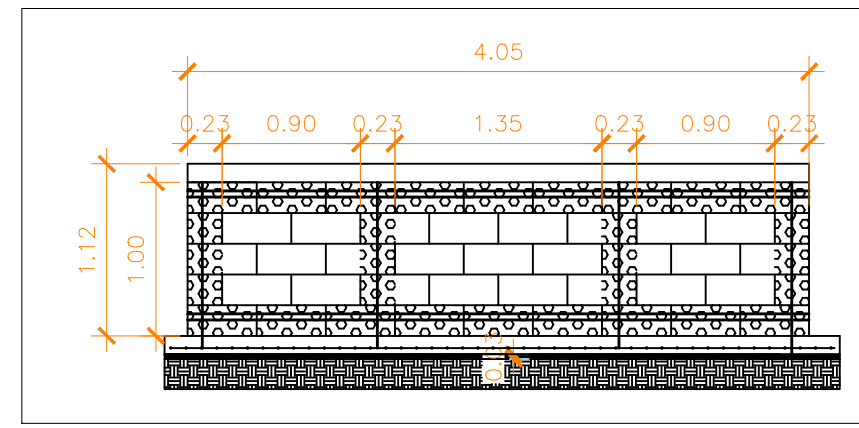

**4** PLANTA BAIXA  
Esc. 1:100

**7** FACHADA NORTE / SUL  
Esc. 1:50

**5** CORTE A-A'  
Esc. 1:50

**6** CORTE B-B'  
Esc. 1:50

**8** FACHADA LESTE / OESTE  
Esc. 1:50

	<b>PREFEITURA MUNICIPAL DE LAGUNA</b> Secretaria de Planejamento e Desenvolvimento Econômico e Social Gestão 2020/2024	
	Projeto: <b>PROJETO MINI RAMPA DE SKATE          PRAÇA POLIDORO SANTIAGO</b>	Equipe Técnica: Arquiteto: <b>João Paulo Rodrigues</b>
Local e Endereço da Edificação: <b>MAGALHÃES, Laguna/SC</b>	Responsável Técnico: <b>João Paulo de O. Rodrigues</b> Arquiteto	Prancha: <b>02/04</b>
Descrição da Prancha: <b>PROJETO MINI RAMPA</b>	Secretário(a) de Planejamento	Data: <b>2022/04</b>