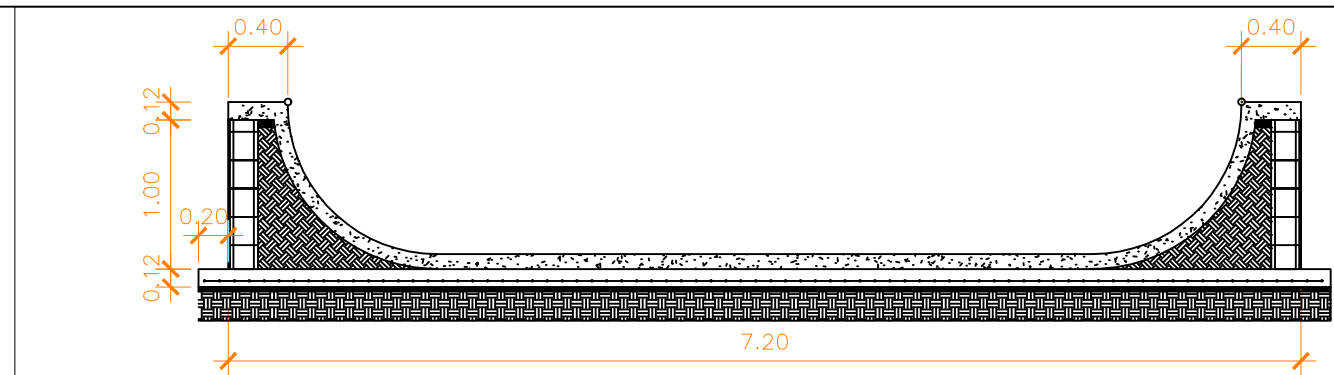

**4** PLANTA BAIXA  
Esc. 1:100

**7** FACHADA NORTE / SUL  
Esc. 1:50

**5** CORTE A-A'  
Esc. 1:50

**6** CORTE B-B'  
Esc. 1:50

**8** FACHADA LESTE / OESTE  
Esc. 1:50

	<b>PREFEITURA MUNICIPAL DE LAGUNA</b> Secretaria de Planejamento e Desenvolvimento Econômico e Social Gestão 2020/2024	
	Projeto: <b>PROJETO MINI RAMPA DE SKATE          PRAÇA POLIDORO SANTIAGO</b>	Equipe Técnica: Arquiteto: <b>João Paulo Rodrigues</b>
Local e Endereço da Edificação: <b>MAGALHÃES, Laguna/SC</b>	Responsável Técnico: <b>João Paulo de O. Rodrigues</b> Arquiteto	Prancha: <b>02/04</b>
Descrição da Prancha: <b>PROJETO MINI RAMPA</b>	Secretário(a) de Planejamento	Data: <b>2022/04</b>