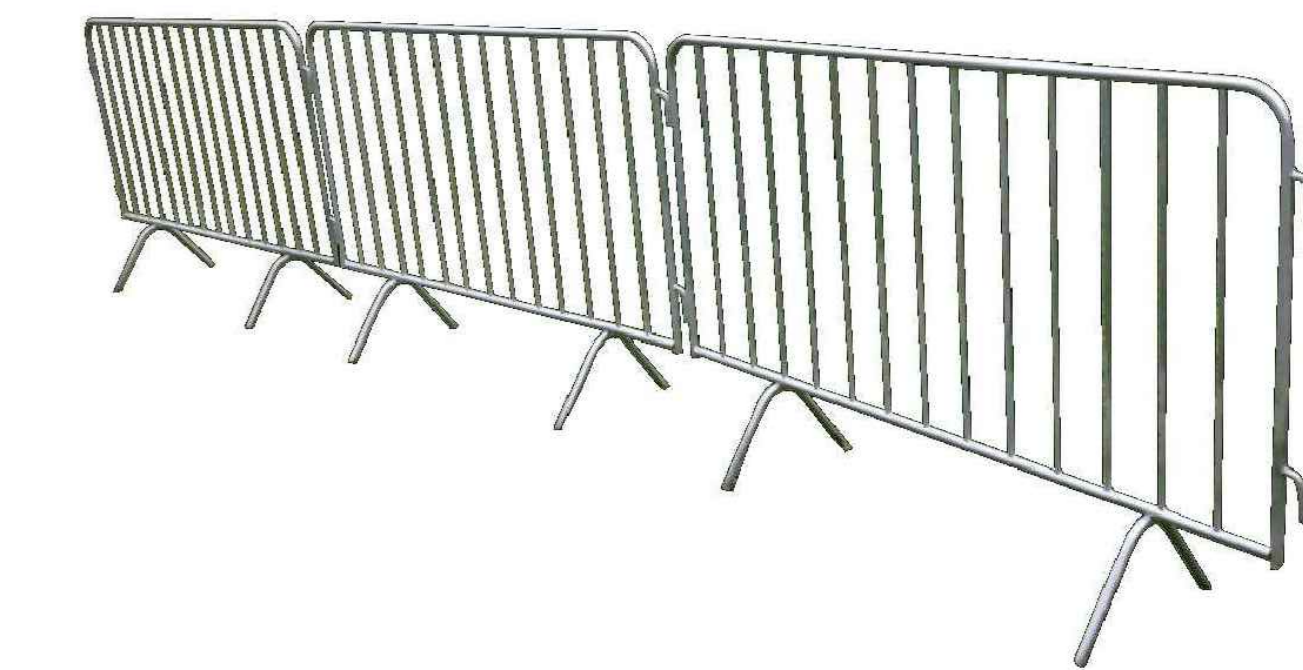

LEGENDA

- Trajeto do Blocos Fechados
- R. Toledo Pizza / R. Ouvidor Pardinho (Sentido ↓)
- R. Moreira Gomes / R. Saul Ulisseia (Sentido ↑)
- R. Fonseca Galvão / R. Mussi Dô Mussi (Sentido ↓)
- R. Fonseca Galvão (Sentido ↑)
- Camarote e Venda de Gelo
- Ambulância e Tendas de Apoio (5,00 x 5,00 m)
- Banheiros Químicos - Masculino e Feminino: 1,20 x 1,20 m / - PNE: 1,50 x 1,50 m

02 - TENDA DE 5,0 x 5,0 M (REFERÊNCIA)
Sem Escala

03 - BANHEIRO QUÍMICO (REFERÊNCIA)
Sem Escala

04 - GRADIL (REFERÊNCIA)
Sem Escala

01 - CROQUI DO BLOCOS FECHADOS - AVENIDA
Sem Escala